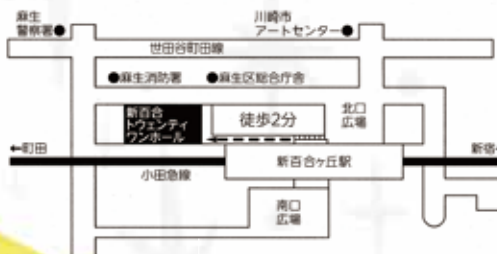

日時

8/8(木) 18:30

9(金) 13:30

※開場は各公演時間の30分前

会場

新百合トウェンティワンホール

小田急線新百合ヶ丘駅 徒歩2分

〒125-0004
川崎市麻生区万福寺 1-2-2 新百合トウェンティワン地下2F

チケット料金 | 全席自由席

大人	¥2,800
小/中/高校生	¥1,000
未就学児	無料

KIZNA工房では
キャストを募集しています

2020年度キャスト募集です。
出演希望の役者さんはお問い合わせください。

劇団KIZNA工房

ご予約・お問い合わせはこちら

<https://www.sin-kikaku.com>

電話番号 03-6429-7587